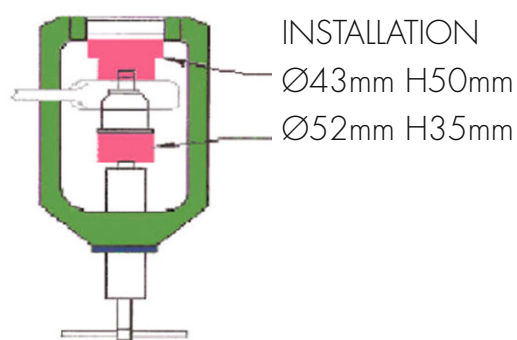

OM 2511

**BAGUES EXTRACTION ROTULES INFERIEURES
RENAULT/OPEL POUR OM3615**

**BOTTOM HUB EXTRACTION RINGS
RENAULT/OPEL FOR OM3615**

DESCRIPTION

DESCRIPTION

CLAS EQUIPEMENTS

ZA de la CROUZA
73800 CHIGNIN
FRANCE

Tél. +33 (0)4 79 72 62 22

Fax. +33 (0)4 79 72 52 86

OM 2511

**BAGUES EXTRACTION ROTULES INFERIEURES
RENAULT/OPEL POUR OM3615**

**BOTTOM HUB EXTRACTION RINGS RENAULT/OPEL
FOR OM3615**

Si vous avez besoin de composants ou de pièces, contactez le revendeur
En cas de problème veuillez contacter le technicien de votre distributeur agréé