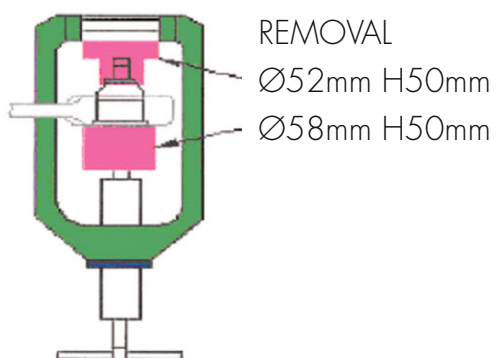

OM 2511

**BAGUES EXTRACTION ROTULES INFERIEURES
RENAULT/OPEL POUR OM3615**

**BOTTOM HUB EXTRACTION RINGS
RENAULT/OPEL FOR OM3615**

DESCRIPTION

DESCRIPTION

CLAS EQUIPEMENTS

ZA de la CROUZA
73800 CHIGNIN
FRANCE

Tél. +33 (0)4 79 72 62 22

Fax. +33 (0)4 79 72 52 86

OM 2511

**BAGUES EXTRACTION ROTULES INFERIEURES
RENAULT/OPEL POUR OM3615**

**BOTTOM HUB EXTRACTION RINGS RENAULT/OPEL
FOR OM3615**

Si vous avez besoin de composants ou de pièces, contactez le revendeur
En cas de problème veuillez contacter le technicien de votre distributeur agréé