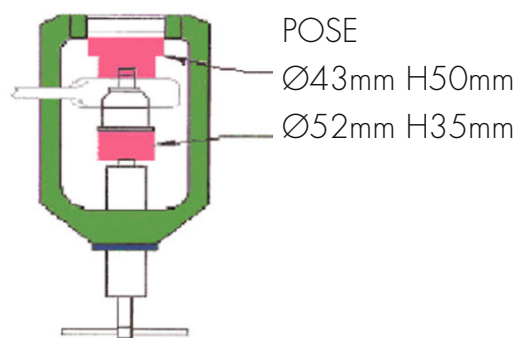

OM 2511

**BAGUES EXTRACTION ROTULES INFERIEURES
RENAULT/OPEL POUR OM3615**

**BOTTOM HUB EXTRACTION RINGS
RENAULT/OPEL FOR OM3615**

DESCRIPTION

DESCRIPTION

CLAS EQUIPEMENTS

ZA de la CROUZA
73800 CHIGNIN
FRANCE

Tél. +33 (0)4 79 72 62 22

Fax. +33 (0)4 79 72 52 86

OM 2511

**BAGUES EXTRACTION ROTULES INFERIEURES
RENAULT/OPEL POUR OM3615**

**BOTTOM HUB EXTRACTION RINGS RENAULT/OPEL
FOR OM3615**

Si vous avez besoin de composants ou de pièces, contactez le revendeur
En cas de problème veuillez contacter le technicien de votre distributeur agréé