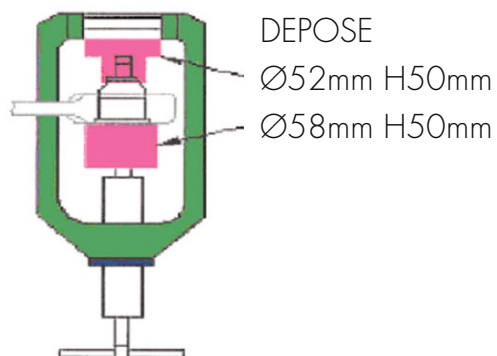

OM 2511

**BAGUES EXTRACTION ROTULES INFERIEURES
RENAULT/OPEL POUR OM3615**

**BOTTOM HUB EXTRACTION RINGS
RENAULT/OPEL FOR OM3615**

DESCRIPTION

DESCRIPTION

CLAS EQUIPEMENTS

ZA de la CROUZA
73800 CHIGNIN
FRANCE

Tél. +33 (0)4 79 72 62 22

Fax. +33 (0)4 79 72 52 86

OM 2511

**BAGUES EXTRACTION ROTULES INFERIEURES
RENAULT/OPEL POUR OM3615**

**BOTTOM HUB EXTRACTION RINGS RENAULT/OPEL
FOR OM3615**

Si vous avez besoin de composants ou de pièces, contactez le revendeur
En cas de problème veuillez contacter le technicien de votre distributeur agréé